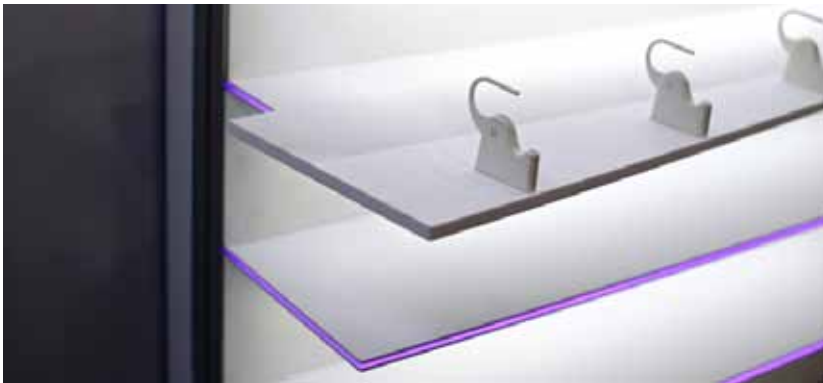

Regale sind mit unseren Standardpräsentern oder als einzelne Einheit verfügbar.

UniLock Ablage

Abschließbare Brillenhalter

Das Magnetfeld und der rote Knopf ermöglichen manuelle Steuerung des Verriegelungssystems.

Lager LED-Beleuchtung

D1.LED 242,00 €
Weiße LED-Beleuchtung
D2.LED 483,00 €
Weiße LED-Beleuchtung

Holen Sie sich UniLock als separate Ablage!

Die UniLock Ablage lässt sich problemlos auf jede Ablage installieren!

Einfache Montage!

Verschiedene Größen sind verfügbar

6 Standardgrößen - 2 bis 7 Brillenhalter pro Ablage.

Sondergrößen auf Anfrage.

Für extrem große Brillen bieten wir UniLock Ablagen mit vorinstallierten Erweiterungen an.