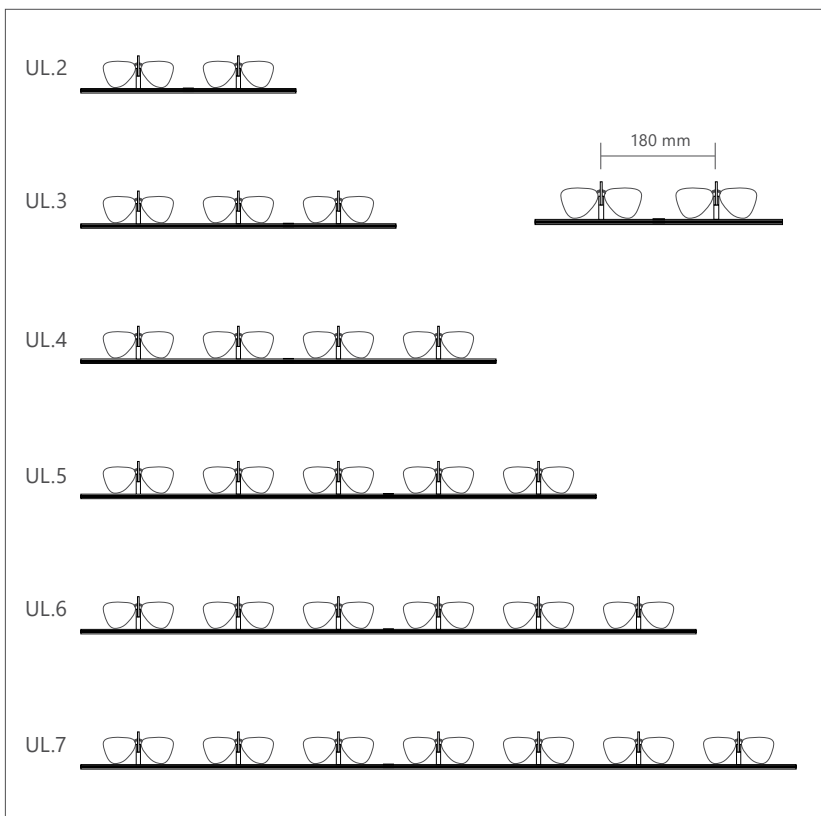

Einfache Montage!

Verschiedene Größen sind verfügbar

6 Standardgrößen - 2 bis 7 Brillenhalter pro Ablage.

Sondergrößen auf Anfrage.

Für extrem große Brillen bieten wir UniLock Ablagen mit vorinstallierten Erweiterungen an.