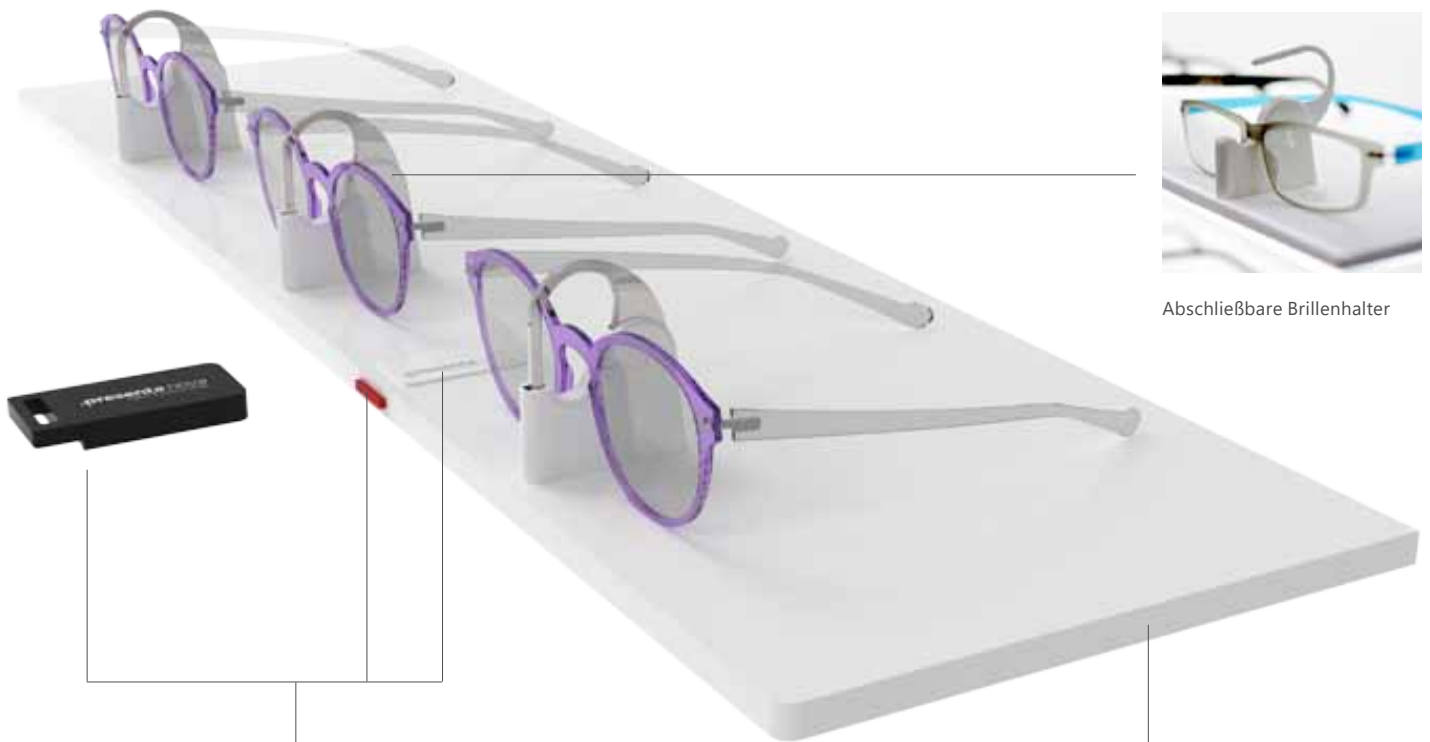

Dieses System ermöglicht die gleichzeitige Öffnung und Verriegelung aller Brillenhalter auf einer Ablage.

Das Verriegelungssystem kann mit einer Fernbedienung aus der Ferne oder manuell mit einem magnetisch codierten Schlüssel und Knopf gesteuert werden.

Regale sind mit unseren Standardpräsentern oder als einzelne Einheit verfügbar.

UniLock Ablage

Abschließbare Brillenhalter

Das Magnetfeld und der rote Knopf ermöglichen manuelle Steuerung des Verriegelungssystems.

Der Magnetschlüssel wird auf dem Magnetfeld der Ablage platziert, um das Verriegelungssystem zu aktivieren.

Optionale Kantenbeleuchtung mit weißem oder farbigem LED-Licht.

Zusätzlich

Für extrem große oder kleine Brillen bieten wir zusätzliche Unterstützung oder Erweiterung.

Manuelles Verriegelungssystem

Öffnung

Der Magnetschlüssel wird auf dem Magnetfeld der Ablage platziert, um das Verriegelungssystem zu aktivieren. Sobald das System aktiviert ist, öffnet ein Druck auf den roten Knopf gleichzeitig alle Brillenhalter auf der Ablage