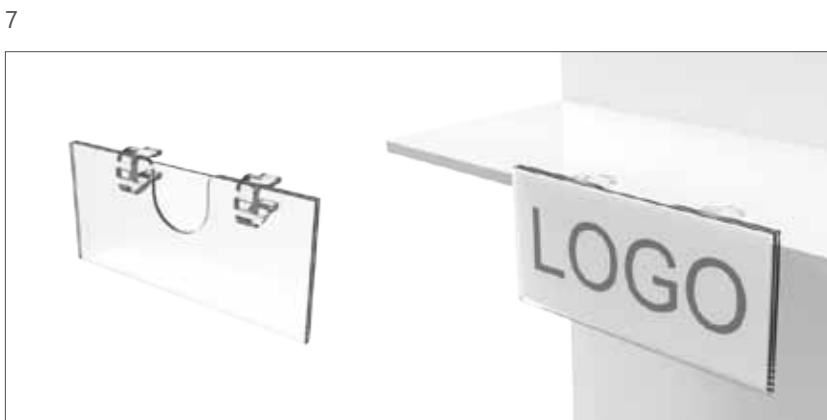

Teile und Accessoires

1
UL.H
UniLock abschließbarer Brillenhalter 16,00 €

2
MK.UL
UniLock Magnetschlüssel 51,00 €

3
RCU.UL
Fernbedienung 26,00 €
SRC.UL
Ferngesteuerte Einheit 525,00 €

4
UL.EXT
Hakenadapter für größere Brillen 1,30 €

5
ADP.1
Adapter für kleinere Brillen 1,60 €

6
LED.LE
Kantenbeleuchtung der Ablage, verfügbar in
weiß und farbig RGB
LED.LE.W
Weiße LED-Beleuchtung 295,00 €
LED.LE.RGB
RGB-Beleuchtung 295,00 €

7
T.LH.2
Transparenter Logohalter für Ablagen
mit der gedruckten graphischen Einlage
130x60 mm 7,30 €