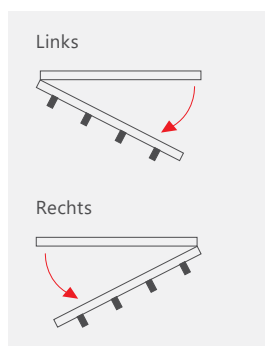

LED.LE.RGB 295,00 €
 Farbige RGB-Beleuchtung

Holen Sie sich UniLock Präsenter mit dem Hintergrundlager!

WD.1

WD.2

Definieren Sie die Öffnungsseite für den Dual Lager

Der Lager kann einseitig (WD.1) und zweiseitig (WD.2) sein. Optionale integrierte weiße LED-Beleuchtung für den Lager.